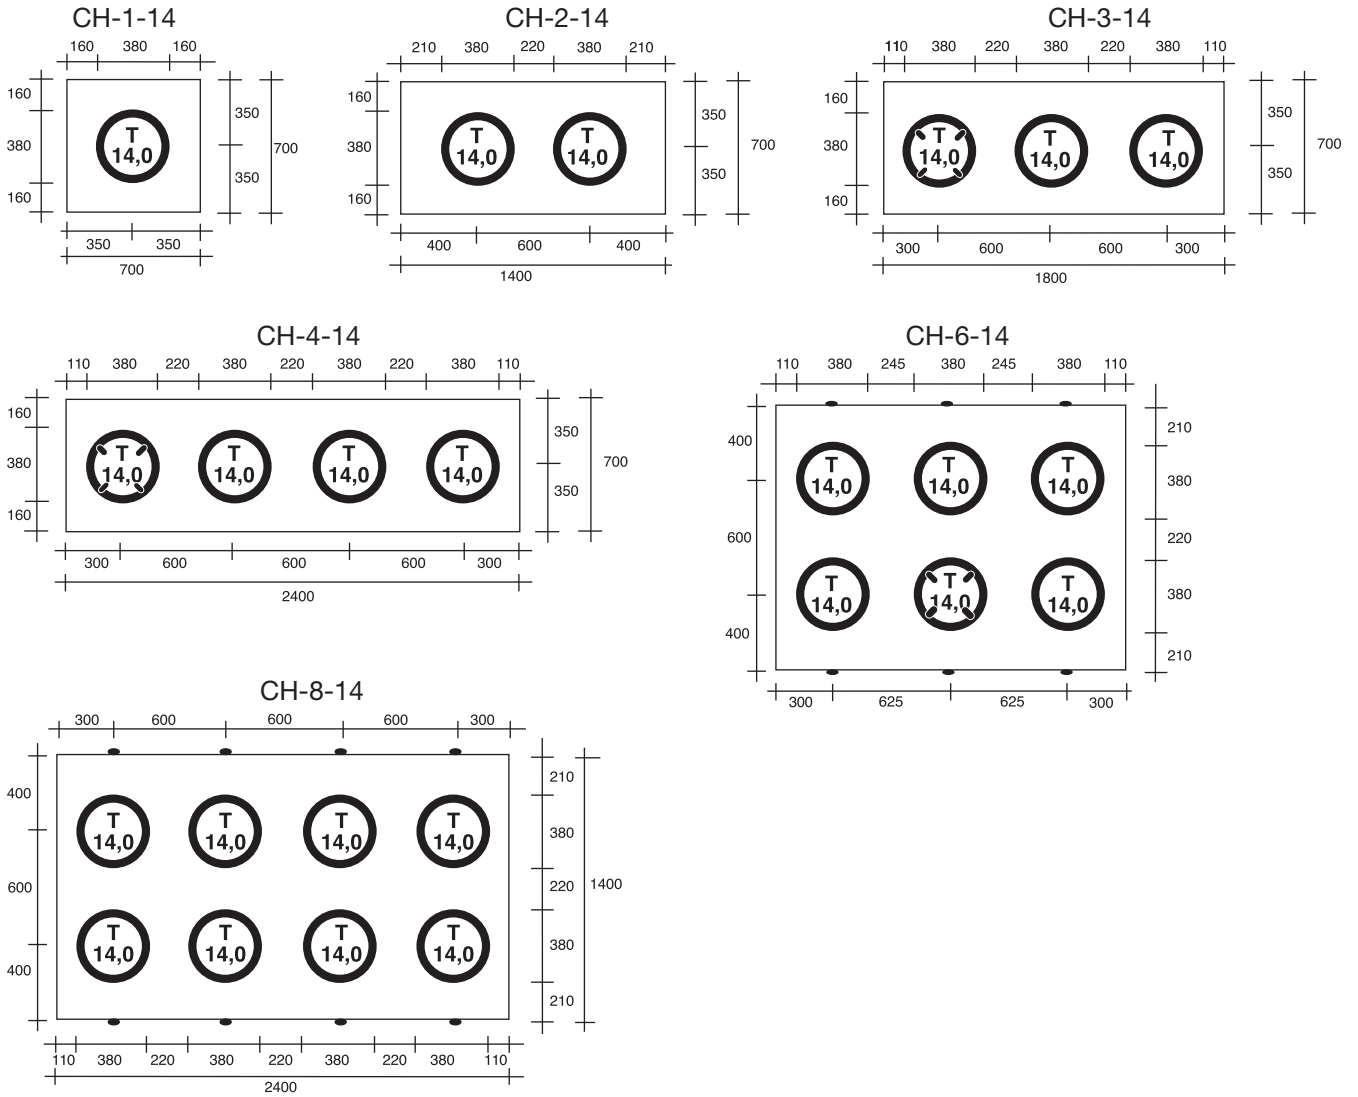

Allgas-Chinaherde, 14 kW-Brenner	113
Zubehör	114

Leistungsstarke Gas-China-Herde in robuster Bauweise

CH-3-14

Abdeckung und Korpus aus CNS 1.4301

	<p>Allgas-Chinaherd 700 x 700 x 850 mm 1 Kochstelle, 14 kW</p>	<p>CH-1-14</p>	<p>1.946,-</p>
	<p>Allgas-Chinaherd 1400 x 700 x 850 mm 2 Kochstellen, 28 kW (2 x 14 kW)</p>	<p>CH-2-14</p>	<p>3.125,-</p>
	<p>Allgas-Chinaherd 1800 x 700 x 850 mm 3 Kochstellen, 42 kW (3 x 14 kW)</p>	<p>CH-3-14</p>	<p>4.017,-</p>
	<p>Allgas-Chinaherd 2400 x 700 x 850 mm 4 Kochstellen, 56 kW (4 x 14 kW)</p>	<p>CH-4-14</p>	<p>5.202,-</p>
	<p>Allgas-Chinaherd 1850 x 1400 x 850 mm 6 Kochstellen, 84 kW (6 x 14 kW)</p>	<p>CH-6-14</p>	<p>7.893,-</p>
	<p>Allgas-Chinaherd 2400 x 1400 x 850 mm 8 Kochstellen, 112 kW (8 x 14 kW)</p>	<p>CH-8-14</p>	<p>10.187,-</p>

Gasanschluß rechts R 1"

Abweichende Maße und Brennerausstattungen auf Anfrage

Technische Änderungen vorbehalten • Alle Preise zuzügl. gesetzlicher MwSt.

Abweichende Maße und Brennerausstattungen auf Anfrage

Zubehör China-Herde

<p>W-STE</p>	<p>Wasserstandssäule mit Wasserhahn und Tropfstop</p>	<p>625,-</p>
---------------------	---	---------------------