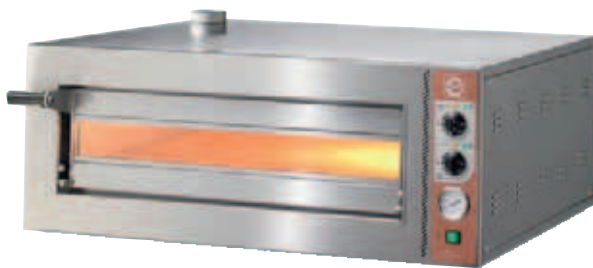

CUPPONE-Pizzaöfen

**Robuste Bauweise mit
thermostatischer Temperatur-Regelung.
Sichtfenster in der Tür.
Schamottboden.
Temperatur bis 400° C**

Made in Italy

Modell	TZ425/1M	TZ430/1M	TZ435/1M	TZ425/2M	TZ430/2M	TZ435/2M
Anzahl Backkammern	1	1	1	2	2	2
Maße Backkammer mm	B x T x H 520x520x144	B x T x H 620x620x144	B x T x H 720x720x144	B x T x H 520x520x144	B x T x H 620x620x144	B x T x H 720x720x144
Außenmaß mm	802x664x385	902x764x385	1002x864x385	802x664x700	902x764x700	1002x864x700
Pizzen	4 Ø 250 mm	4 Ø 300 mm	4 Ø 350 mm	2 x 4 Ø 250 mm	2 x 4 Ø 300 mm	2 x 4 Ø 350 mm
Anschlußwert	4 kW	4,6 kW	5,2 kW	8,0 kW	9,2 kW	10,4 kW
Ø Verbrauch	2,4 kW/h	2,8 kW/h	3,2 kW/h	4,8 kW/h	5,6 kW/h	6,4 kW/h
Nettogewicht	60 Kg	75 Kg	95 Kg	101 Kg	126 Kg	158 Kg
Preis €	1.235,-	1.338,-	1.457,-	2.110,-	2.471,-	2.677,-

Untergestelle

Modell	PUG-425	PUG-430	PUG-435	PUG-425	PUG-430	PUG-435
Preis €	361,-	381,-	402,-	361,-	381,-	402,-

*Andere Cuppone Modelle auf Anfrage