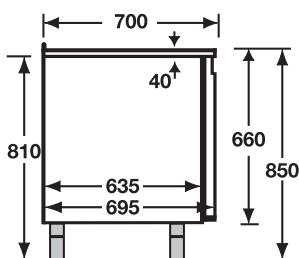

Modell	Typ	Inhalt Ltr.	Temperaturbereich und Ausführung	Außenmaße in mm			Leistung W	Preis €
				Breite	Tiefe	Höhe		
	NK-700	700	0 °C bis 10 °C	750	835	2040	351	<b>2.223,-</b>
	TK-700	700	-22 °C bis -15 °C	750	835	2040	654	<b>2.739,-</b>
	NK-1500	1500	0 °C bis 10 °C	1500	835	2040	582	<b>3.388,-</b>
	TK-1500	1500	-22 °C bis -15 °C	1500	835	2040	1140	<b>3.811,-</b>

## Umluft-Kühltische

- 90° Vorderkante
- innen und außen CNS
- 0° C bis bis 10° C
- Oberplatte 40 mm, wahlweise 40 mm Aufkantung hinten
- herausziehbare Motoreinheit
- Wandstärke 70 mm
- Innenmaß 1/1 GN
- 230 V, steckerfertig

Typ	Anordnung der Fächer	Ausstattung	Brutto Inhalt ca. Ltr.	Maße in mm		Preis €
				Breite	Tiefe	
KT - 140		2 Flügeltüren	250	1400	700	<b>2.223,-</b>
KT - 140-2		2 Schubladen 1/1GN 1 Flügeltür	250	1400	700	<b>2.631,-</b>
KT - 140-4		4 Schubladen 1/1 GN	250	1400	700	<b>3.035,-</b>
KT - 185		3 Flügeltüren	390	1850	700	<b>2.860,-</b>
KT - 185-2		2 Schubladen 1/1 GN 2 Flügeltüren	390	1850	700	<b>3.208,-</b>
KT - 185-4		4 Schubladen 1/1 GN 1 Flügeltür	390	1850	700	<b>3.614,-</b>
KT - 185-6		6 Schubladen 1/1 GN	390	1850	700	<b>3.864,-</b>
KT - 230		4 Flügeltüren 1/1 GN	530	2300	700	<b>3.703,-</b>
KT - 230-2		2 Schubladen 1/1 GN 3 Flügeltüren	530	2300	700	<b>3.947,-</b>
KT - 230-4		4 Schubladen 1/1 GN 2 Flügeltüren	530	2300	700	<b>4.192,-</b>