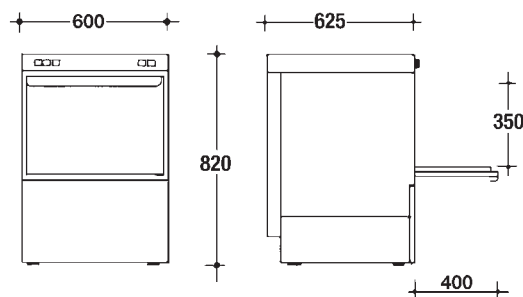

Doppelwandige Bauweise.

Tank tiefgezogen, gerundete Ecken, leichte Reinigung.

Technische Daten	GSP-230-D	GSP-400-D
theoretische Maschinenlaufzeit (ohne Nachheizzeit Thermostopp) *	120/180 sec	120/180 sec
Stromart	Wechselstrom	Drehstrom
Gesamtanschlußwert	3,55 kW	6,55 kW
Haupt- und Nachspülmitteldosierung	✓	✓
Laugenpumpe	✓	✓
Druckerhöhungspumpe	✓	✓
Umwälzpumpe, P1	0,55 kW	0,55 kW
Tankheizung	2,5 kW	2,5 kW
Boilerheizung	3,0 kW	6,0 kW
Breite	600 mm	600 mm
Tiefe mit geschlossener Tür	625 mm	625 mm
Tiefe mit geöffneter Tür	1025 mm	1025 mm
Höhe	820 mm	820 mm
Erforderlicher Wasserfließdruck	1,5 - 3 Bar	1,5 - 3 Bar
Nachspülwasserbedarf je Spülgang	ca. 3,5 l	ca. 3,5 l
Tankinhalt	ca. 16 l	ca. 16 l
Gewicht Netto	72 kg	72 kg
Thermostopp*	✓	✓
Lichte Einfahrtiefe	350 mm	350 mm
Korbgrößen in mm	500 x 500	500 x 500
Korbgrundausrüstung	Tellerkorb, Allzweckkorb, 2 Besteckeinsätze	
Preis Euro	4.149,-	4.149,-

*Sonderzubehör (bei der Bestellung bitte angeben)

UG-GSP Untergestell
mit 1 Korbeinschub 600 x 560 x 420 mm

391,-

391,-

UG-GSP-1 Unterschrank
mit 2 Flügeltüren 600 x 620 x 600 mm

980,-

980,-

* Der Thermostopp sorgt für hygienische Sicherheit; das Spülprogramm läuft so lange, bis die vorgeschriebene Nachspültemperatur von 85°C zur Bekämpfung von Bakterien und Keimen erreicht ist. Bedingt hierdurch kann sich die Maschinenlaufzeit verlängern. Achtung: Maschine nicht für den Einbau in Holzküchen geeignet.

Achtung ! Bei stark kalkhaltigem Wasser (ab 8°d Härtegraden) kann ein optimales Spülergebnis und die Langlebigkeit der Maschine nur durch Vorschaltung eines Entkalkungsgerätes gewährleistet werden!

Technische Änderungen vorbehalten • Alle Preise zuzügl. gesetzlicher MwSt.