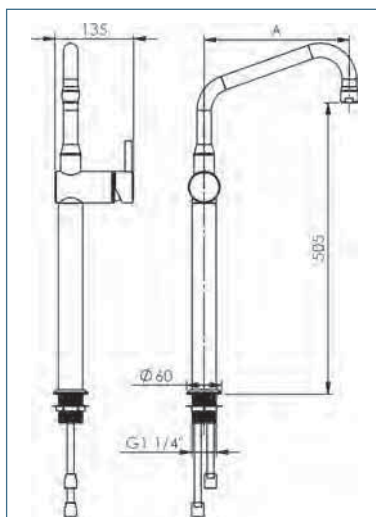

## Anbau- und Vorspültische

Robuste Bauweise, leichte Montage bauseits  
mit Spritzschutz, 60 mm, Material CNS 1.4301

Typ	Ausführung	Maße mm			Preis €
		Breite	Tiefe	Höhe	
RA - 70	Anbautisch - rechts	700	700	900	692,-
LA - 70	Anbautisch - links	700	700	900	
RAB - 70	Anbautisch rechts mit Becken 400 x 400 x 250	700	700	900	1.082,-
LAB - 70	Anbautisch links mit Becken 400 x 400 x 250	700	700	900	
RA - 120	Anbautisch - rechts	1200	700	900	816,-
LA - 120	Anbautisch - links	1200	700	900	
RAB - 120	Anbautisch rechts mit Becken 400 x 400 x 250	1200	700	900	1.284,-
LAB - 120	Anbautisch links mit Becken 400 x 400 x 250	1200	700	900	
RAB - 160	Anbautisch rechts mit 2 Becken 400 x 400 x 250	1600	700	900	1.861,-
LAB - 160	Anbautisch links mit 2 Becken 400 x 400 x 250	1600	700	900	
A5	Abfallschacht flächenbündig tiefgezogen, mit Gummiring	ø 190			247,-

## Korbborde

Typ	Ausführung	Körbe	Maße mm	Preis €
KB-1	Korb-Bord mit Ablauf- rinne	1	550 x 550 x 300	635,-
KB-2		2	1100 x 550 x 300	725,-

## Mischbatterien

**echtermann®**  
for professionals

Typ	Preis €
<b>GBE-10</b>	<b>924,-</b>

<b>GBE-20</b>	<b>629,-</b>
---------------	--------------

Wasserstandssäule mit Wasserhahn und Tropfstop

<b>W-STE-01</b>	<b>866,-</b>
-----------------	--------------