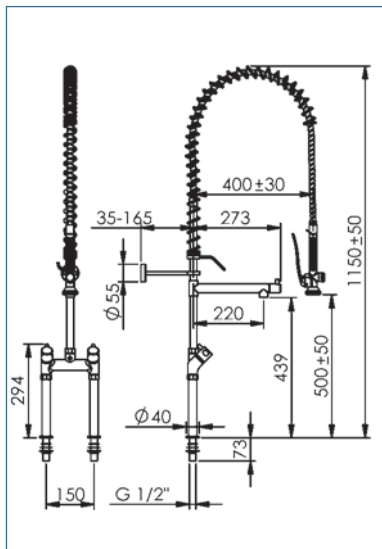

Mischbatterien

echtermann®
for professionals

Typ	Preis €
GBE-10	924,-