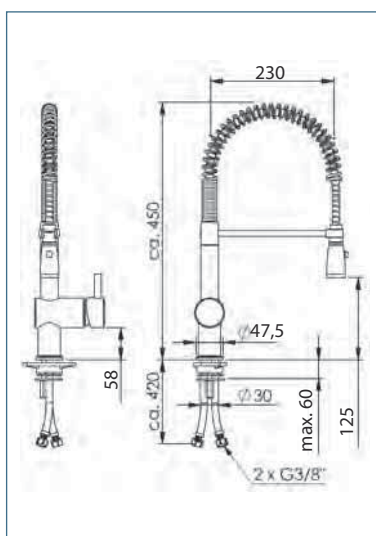

Mischbatterien

echtermann®
for professionals

Typ	Preis €
GBE-10	924,-

GBE-20	629,-

Wasserstandssäule mit Wasserhahn und Tropfstop

W-STE-01	866,-

Technische Änderungen vorbehalten • Alle Preise zuzügl. gesetzlicher MwSt.