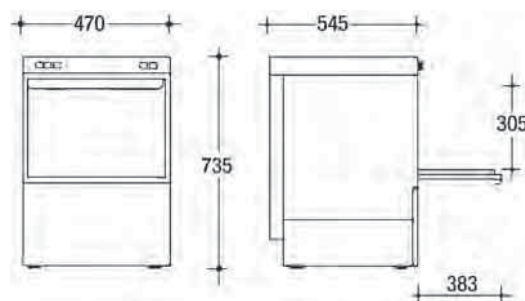

Gläserpülmaschinen

Doppelwandige Bauweise.

Technische Daten	GL-251
Maschinenlaufzeit	150 sec
Stromart	Wechselstrom
Gesamtanschlußwert	3,3 kW
Haupt- und Nachspülmitteldosierung	✓
Laugenpumpe	✓
Umwälzpumpe, P1	0,4 kW
Tankheizung	1,4 kW
Boilerheizung	3,0 kW
Breite	470 mm
Tiefe mit geschlossener Tür	545 mm
Tiefe mit geöffneter Tür	928 mm
Höhe	735 mm
Erforderlicher Wasserfließdruck	1,5 - 3 Bar
Nachspülwasserbedarf je Spülgang	ca. 2,7 l
Tankinhalt	ca. 12,5 l
Gewicht Netto	47 kg
Lichte Einfahrtiefe	305 mm
Korbgrößen in mm	400 x 400
Korbgrundausrüstung	Allzweckkorb, Gläserkorb, Besteckeinsatz, Untertellereinsatz
Preis Euro	3.449,-

Achtung ! Bei stark kalkhaltigem Wasser (ab 8°d Härtegraden) kann ein optimales Spülergebnis und die Langlebigkeit der Maschine nur durch Vorschaltung eines Entkalkungsgerätes gewährleistet werden!