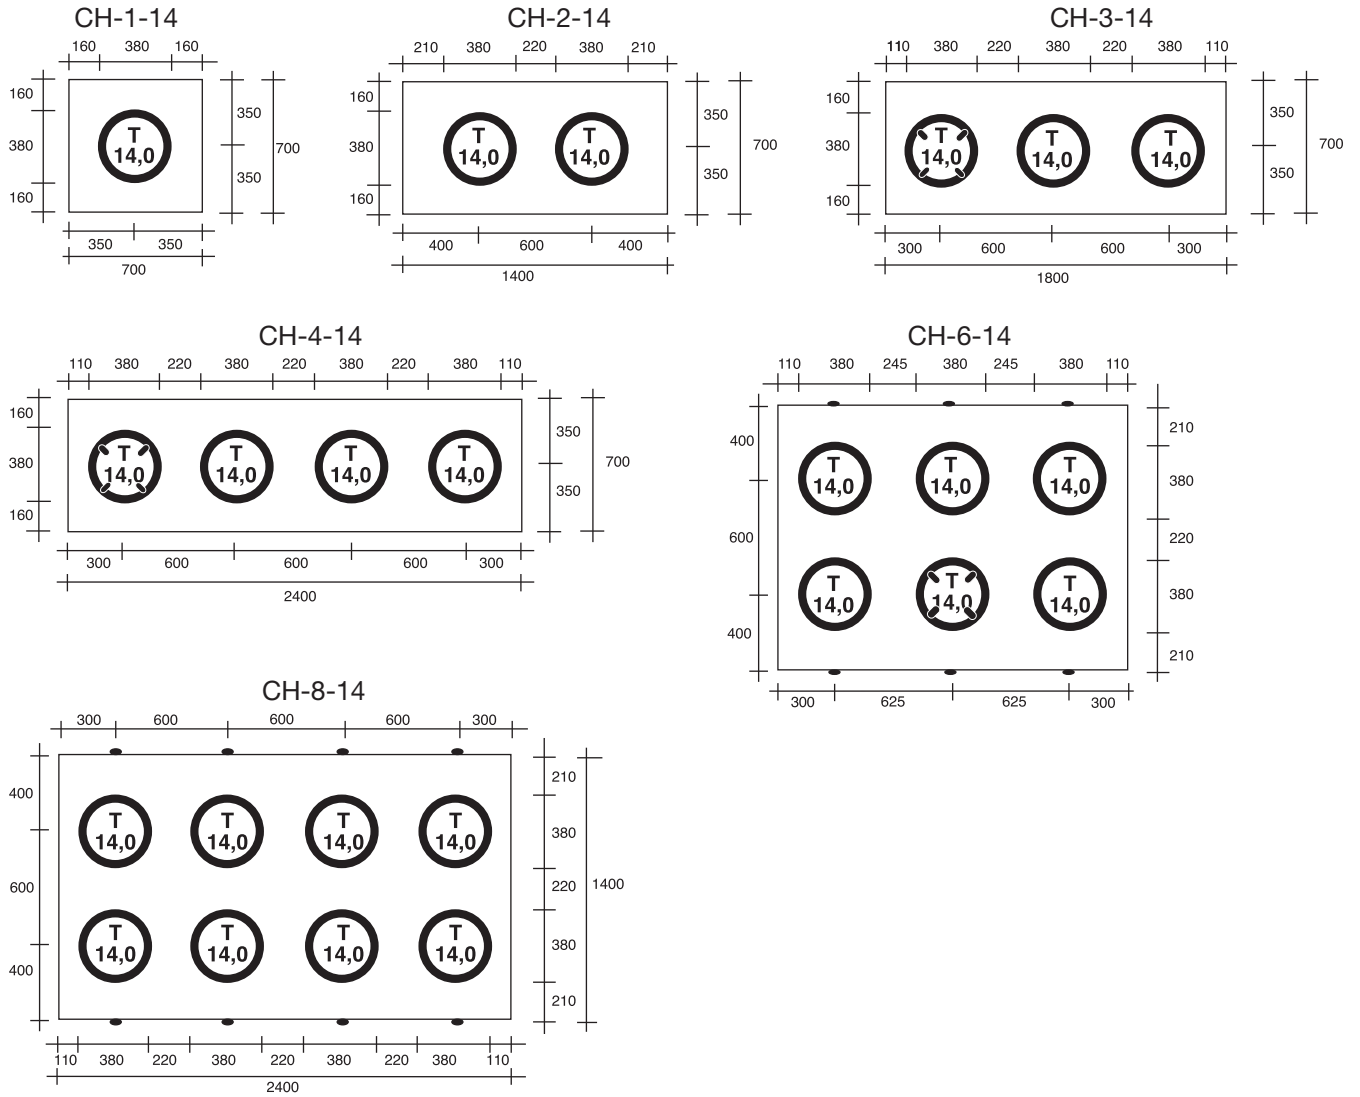

Allgas-Chinaherde, 14 kW-Brenner 135

Leistungsstarke Gas-China-Herde in robuster Bauweise

CH-3-14

Abdeckung und Korpus aus CNS 1.4301

	<p>Allgas-Chinaherd 700 x 700 x 850 mm 1 Kochstelle, 14 kW</p>	<p>CH-1-14</p>	<p>2.335,-</p>
	<p>Allgas-Chinaherd 1400 x 700 x 850 mm 2 Kochstellen, 28 kW (2 x 14 kW)</p>	<p>CH-2-14</p>	<p>3.750,-</p>
	<p>Allgas-Chinaherd 1800 x 700 x 850 mm 3 Kochstellen, 42 kW (3 x 14 kW)</p>	<p>CH-3-14</p>	<p>4.820,-</p>
	<p>Allgas-Chinaherd 2400 x 700 x 850 mm 4 Kochstellen, 56 kW (4 x 14 kW)</p>	<p>CH-4-14</p>	<p>6.242,-</p>
	<p>Allgas-Chinaherd 1850 x 1400 x 850 mm 6 Kochstellen, 84 kW (6 x 14 kW)</p>	<p>CH-6-14</p>	<p>9.472,-</p>
	<p>Allgas-Chinaherd 2400 x 1400 x 850 mm 8 Kochstellen, 112 kW (8 x 14 kW)</p>	<p>CH-8-14</p>	<p>12.224,-</p>

Gasanschluß rechts R 1"

Abweichende Maße und Brennerausstattungen auf Anfrage

Technische Änderungen vorbehalten • Alle Preise zuzügl. gesetzlicher MwSt.

Abweichende Maße und Brennerausstattungen auf Anfrage