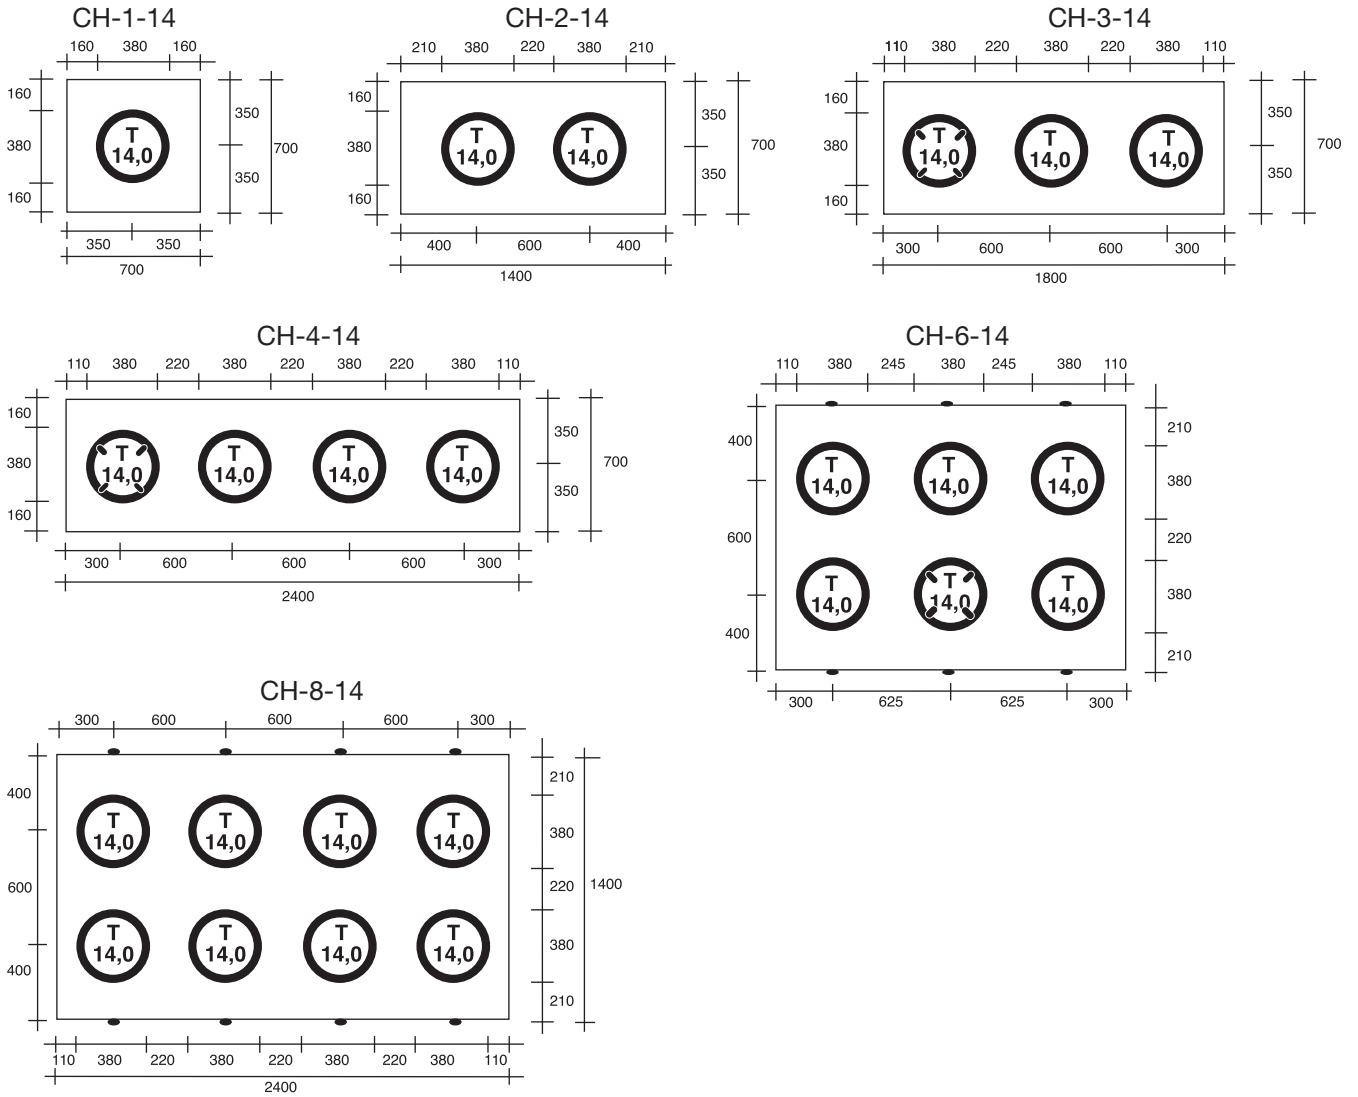

Allgas-Chinaherde, 14 kW-Brenner	113
Zubehör	114

EKU Katalog 2019
TZ ab 16.05.2022

Rubrik 1-6; 10-13 + 16,5%
Rubrik 7-9 + 23,0%
Rubrik 14 + 6,0%

Leistungsstarke Gas-China-Herde in robuster Bauweise

CH-3-14

Abdeckung und Korpus aus CNS 1.4301

	<p>Allgas-Chinaherd 700 x 700 x 850 mm 1 Kochstelle, 14 kW</p>	<p>CH-1-14</p>	<p>1.946,-</p>
	<p>Allgas-Chinaherd 1400 x 700 x 850 mm 2 Kochstellen, 28 kW (2 x 14 kW)</p>	<p>CH-2-14</p>	<p>3.125,-</p>
	<p>Allgas-Chinaherd 1800 x 700 x 850 mm 3 Kochstellen, 42 kW (3 x 14 kW)</p>	<p>CH-3-14</p>	<p>4.017,-</p>
	<p>Allgas-Chinaherd 2400 x 700 x 850 mm 4 Kochstellen, 56 kW (4 x 14 kW)</p>	<p>CH-4-14</p>	<p>5.202,-</p>
	<p>Allgas-Chinaherd 1850 x 1400 x 850 mm 6 Kochstellen, 84 kW (6 x 14 kW)</p>	<p>CH-6-14</p>	<p>7.893,-</p>
	<p>Allgas-Chinaherd 2400 x 1400 x 850 mm 8 Kochstellen, 112 kW (8 x 14 kW)</p>	<p>CH-8-14</p>	<p>10.187,-</p>

Gasanschluß rechts R 1"

Abweichende Maße und Brennerausstattungen auf Anfrage

Technische Änderungen vorbehalten • Alle Preise zuzügl. gesetzlicher MwSt.

Abweichende Maße und Brennerausstattungen auf Anfrage