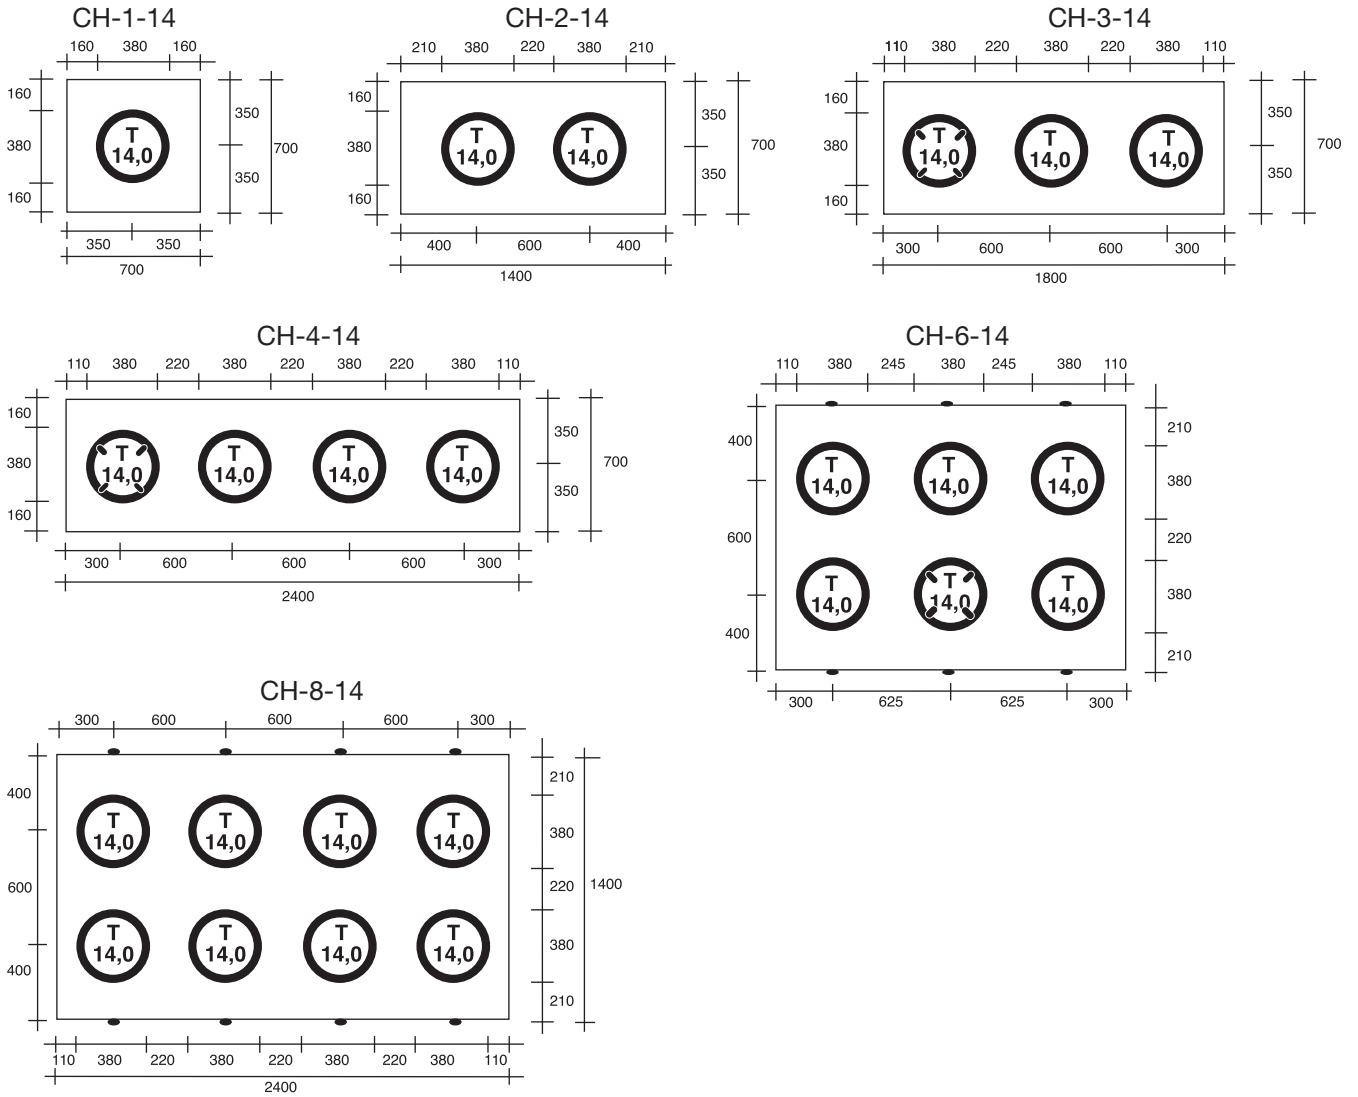

Allgas-Chinaherde, 14 kW-Brenner	113
Zubehör	114

EKU Katalog 2019
TZ ab 01.12.2021

Rubrik 1-6; 10-13	+ 8,8%
Rubrik 7-9	+ 15,0%
Rubrik 14	kein TZ

Leistungsstarke Gas-China-Herde in robuster Bauweise

CH-3-14

Abdeckung und Korpus aus CNS 1.4301

	<p>Allgas-Chinaherd 700 x 700 x 850 mm 1 Kochstelle, 14 kW</p>	<p>CH-1-14</p>	<p>1.946,-</p>
	<p>Allgas-Chinaherd 1400 x 700 x 850 mm 2 Kochstellen, 28 kW (2 x 14 kW)</p>	<p>CH-2-14</p>	<p>3.125,-</p>
	<p>Allgas-Chinaherd 1800 x 700 x 850 mm 3 Kochstellen, 42 kW (3 x 14 kW)</p>	<p>CH-3-14</p>	<p>4.017,-</p>
	<p>Allgas-Chinaherd 2400 x 700 x 850 mm 4 Kochstellen, 56 kW (4 x 14 kW)</p>	<p>CH-4-14</p>	<p>5.202,-</p>
	<p>Allgas-Chinaherd 1850 x 1400 x 850 mm 6 Kochstellen, 84 kW (6 x 14 kW)</p>	<p>CH-6-14</p>	<p>7.893,-</p>
	<p>Allgas-Chinaherd 2400 x 1400 x 850 mm 8 Kochstellen, 112 kW (8 x 14 kW)</p>	<p>CH-8-14</p>	<p>10.187,-</p>

Gasanschluß rechts R 1"

Abweichende Maße und Brennerausstattungen auf Anfrage

Technische Änderungen vorbehalten • Alle Preise zuzügl. gesetzlicher MwSt.

Abweichende Maße und Brennerausstattungen auf Anfrage